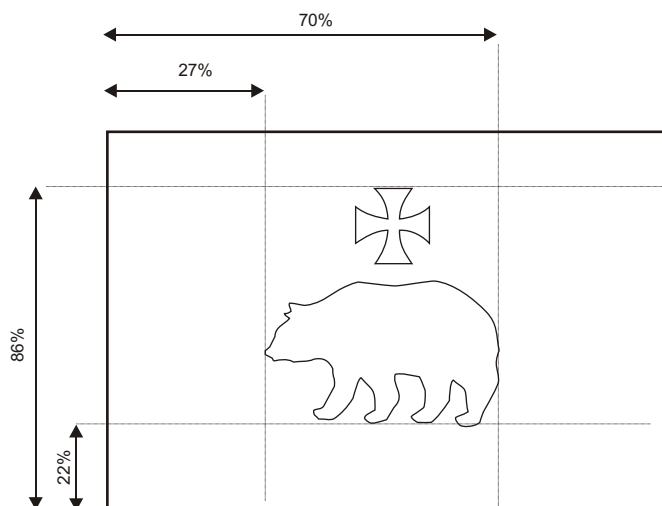

proporcje flagi 2:3

kolor tła PANTONE 285

kolor niedźwiedzia PANTONE BLACK

kolor krzyża PANTONE 130

proporcje flagi 2:3