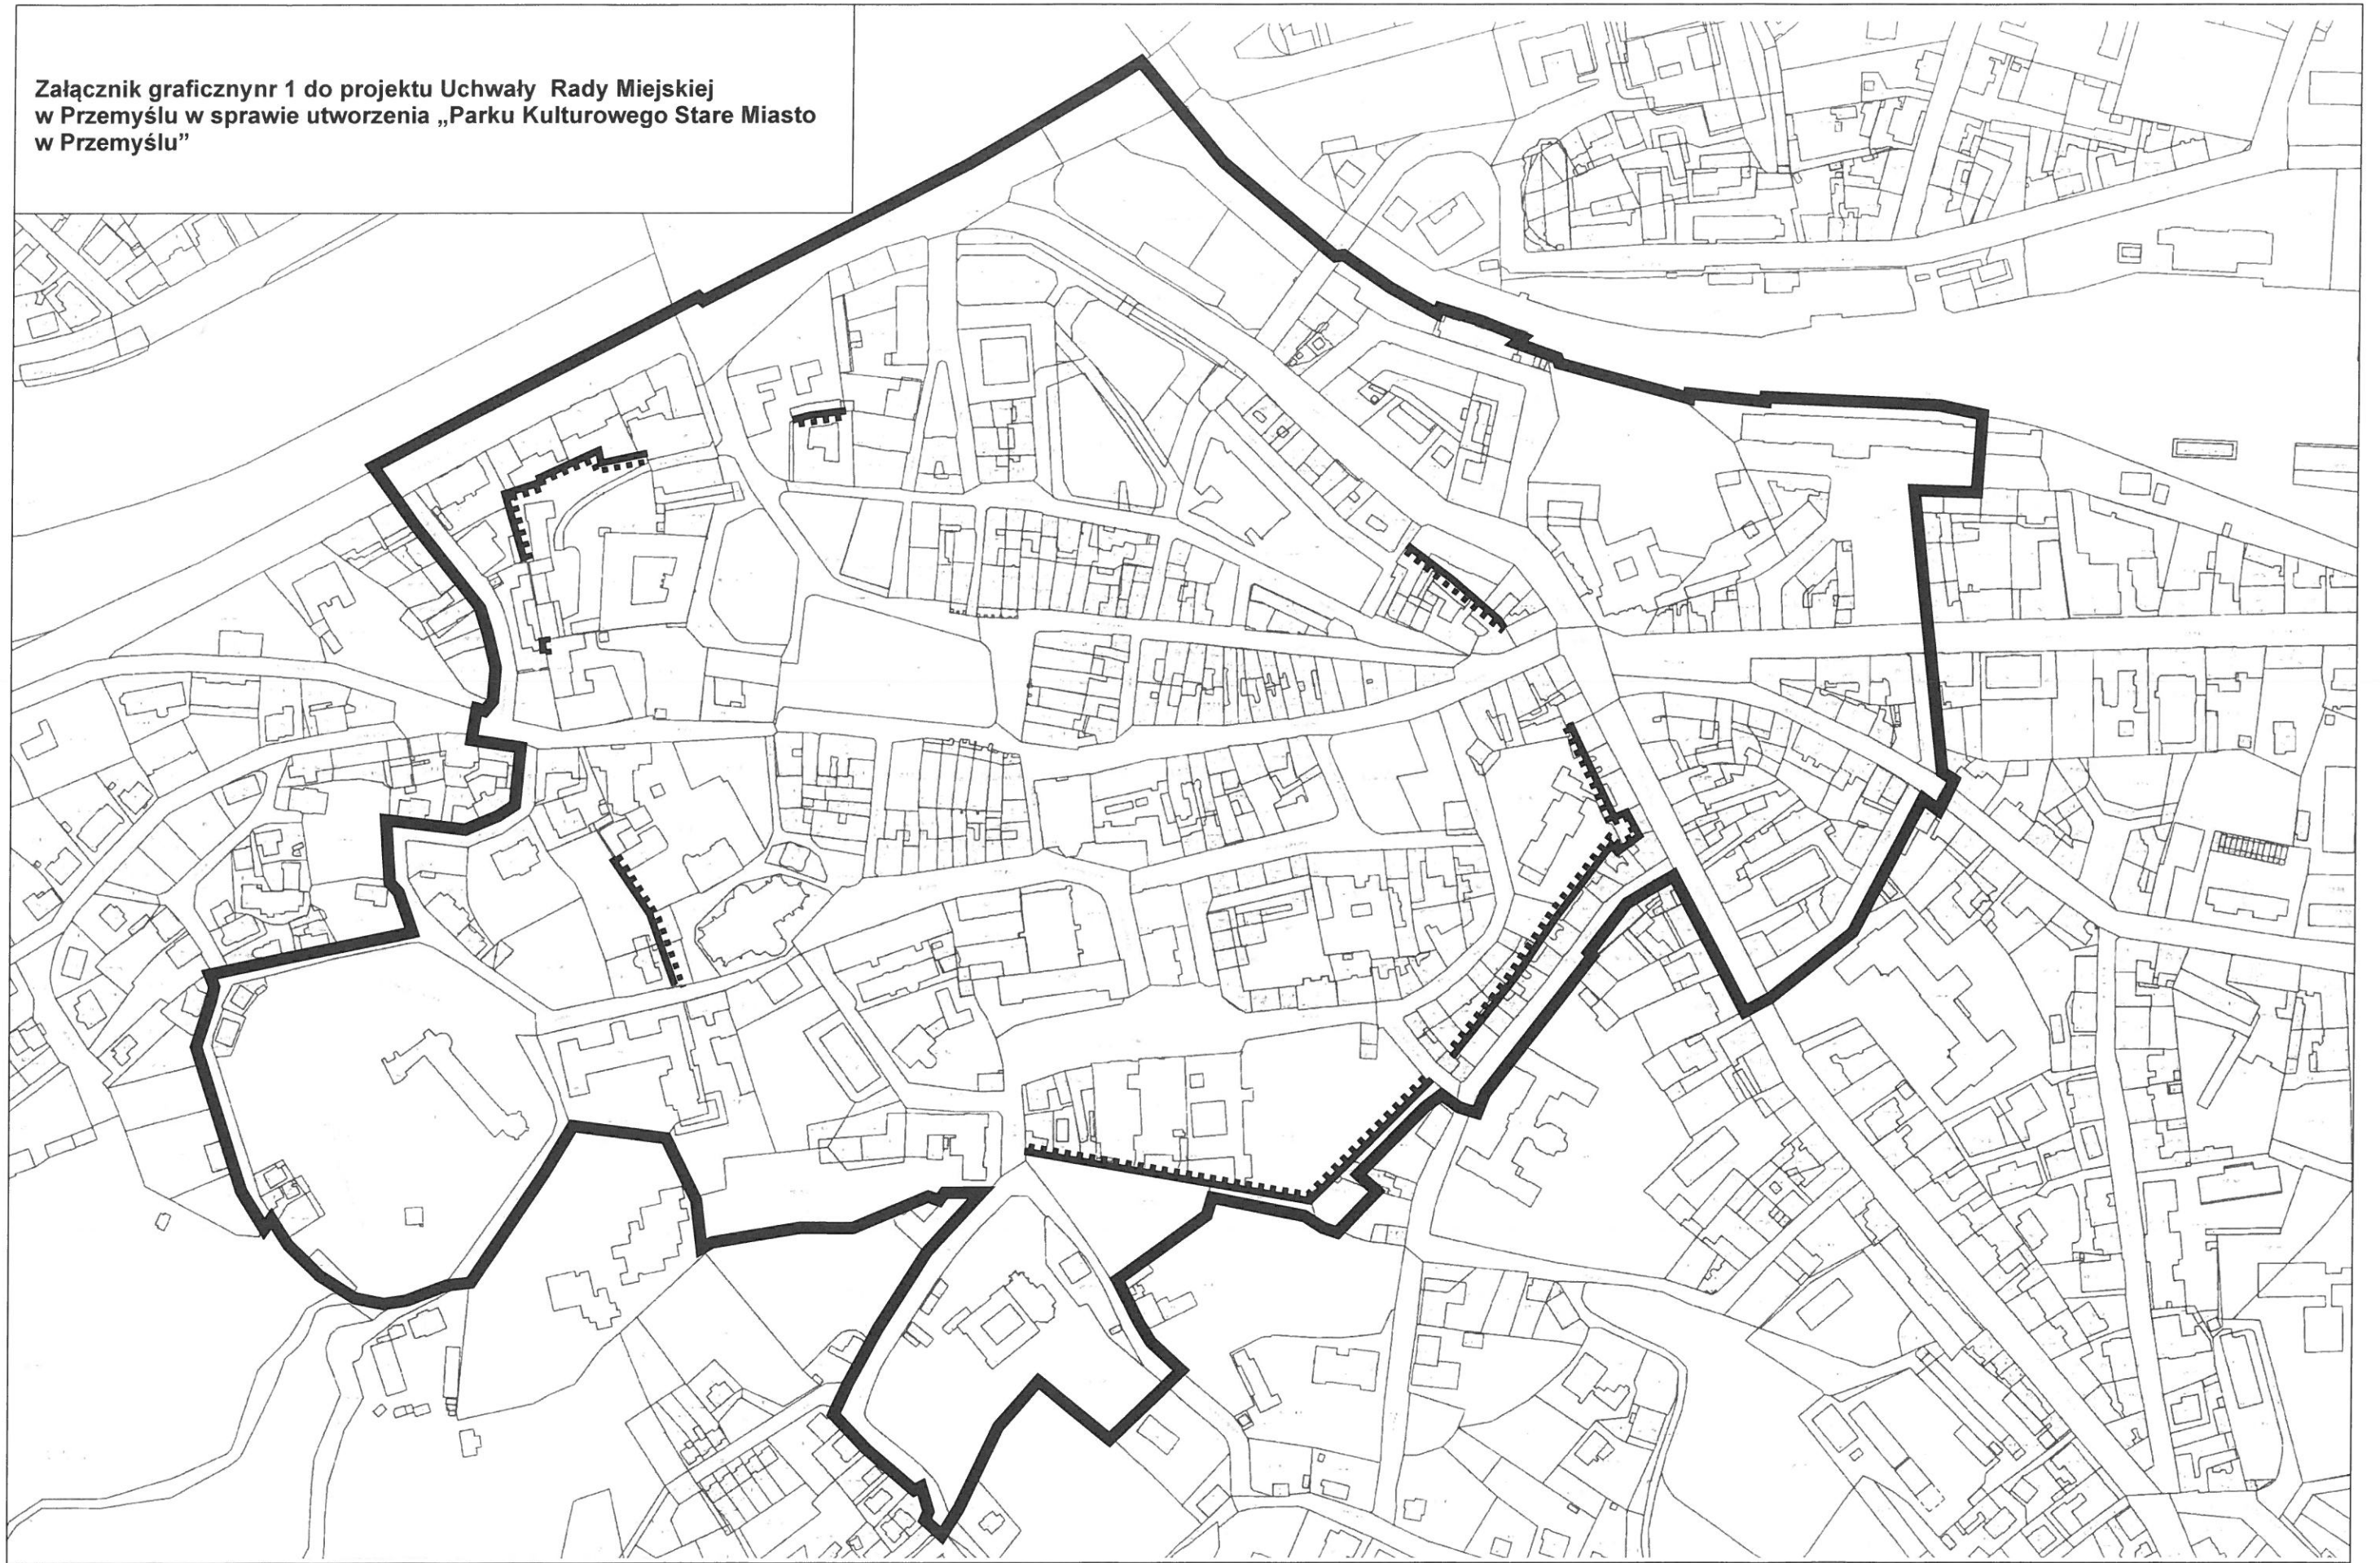

Załącznik graficzny nr 1 do projektu Uchwały Rady Miejskiej  
w Przemyślu w sprawie utworzenia „Parku Kulturowego Stare Miasto  
w Przemyślu”

oznaczenia:

granica projektowanego „Parku Kulturowego Stare Miasto  
w Przemyślu”.

przebieg zachowanych fragmentów murów miejskich